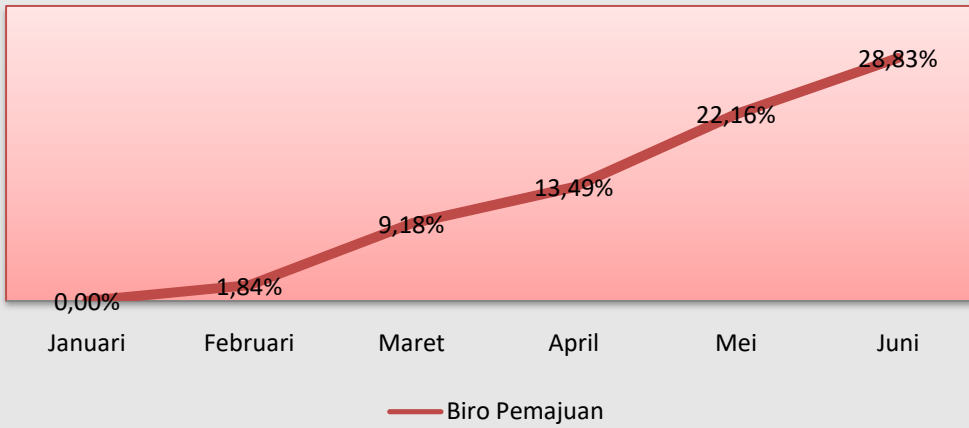

Data Grafik Laporan Realisasi Anggaran Komnas HAM Januari 2021 s/d Juni 2021

Realisasi Satker Komnas HAM RI TA 2021

Biro Umum

Biro Renwaskes

Biro Pemajuan

Biro Penegakan

PWK Aceh

PWK Sumbar

PWK Kalbar

PWK Sulteng

PWK Maluku

PWK Papua

Komper

Januari

Februari

Maret