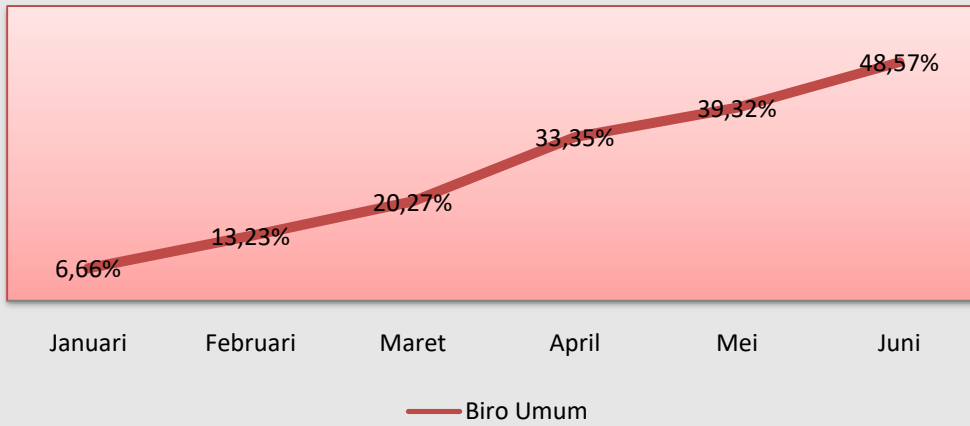

Data Grafik Laporan Realisasi Anggaran Komnas HAM Januari 2021 s/d Juni 2021

Realisasi Satker Komnas HAM RI TA 2021

Biro Umum

Biro Renwaskes

Biro Pemajuan

Biro Penegakan

PWK Aceh

PWK Sumbar

PWK Kalbar

PWK Sulteng

PWK Maluku

PWK Papua

Komper

Januari

Februari

Maret