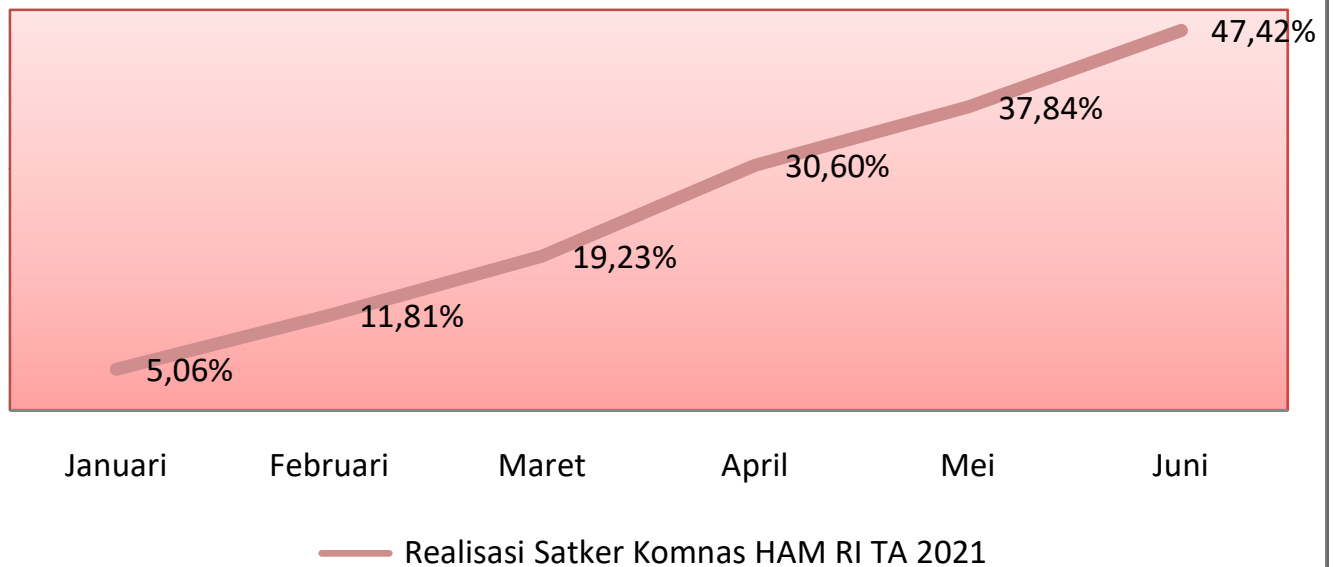

Data Grafik Laporan Realisasi Anggaran Komnas HAM Januari 2021 s/d Juni 2021

Realisasi Satker Komnas HAM RI TA 2021

Biro Umum

Biro Renwaskes

Biro Pemajuan

Biro Penegakan

PWK Aceh

PWK Sumbar

PWK Kalbar

PWK Sulteng

PWK Maluku

PWK Papua

Komper

Januari

Februari

Maret