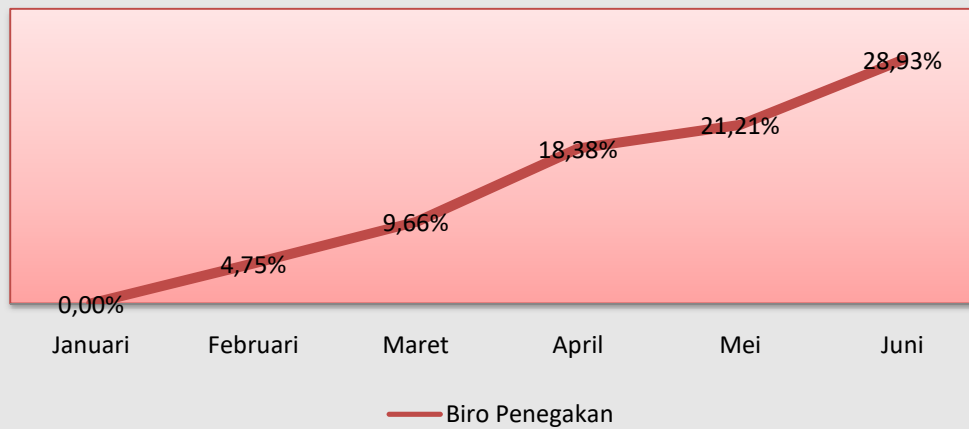

Data Grafik Laporan Realisasi Anggaran Komnas HAM Januari 2021 s/d Juni 2021

Realisasi Satker Komnas HAM RI TA 2021

Biro Umum

Biro Renwaskes

Biro Pemajuan

Biro Penegakan

PWK Aceh

PWK Sumbar

PWK Kalbar

PWK Sulteng

PWK Maluku

PWK Papua

Komper

Januari

Februari

Maret