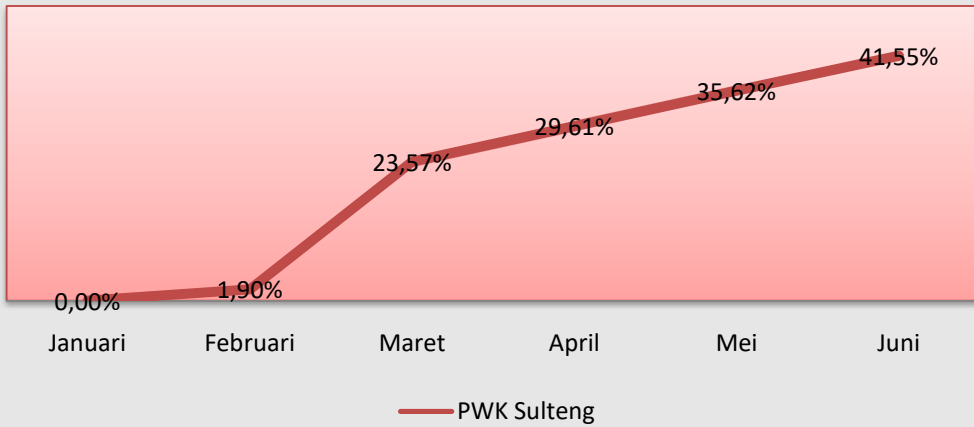

Data Grafik Laporan Realisasi Anggaran Komnas HAM Januari 2021 s/d Juni 2021

Realisasi Satker Komnas HAM RI TA 2021

Biro Umum

Biro Renwaskes

Biro Pemajuan

Biro Penegakan

PWK Aceh

PWK Sumbar

PWK Kalbar

PWK Sulteng

PWK Maluku

PWK Papua

Komper

Januari

Februari

Maret