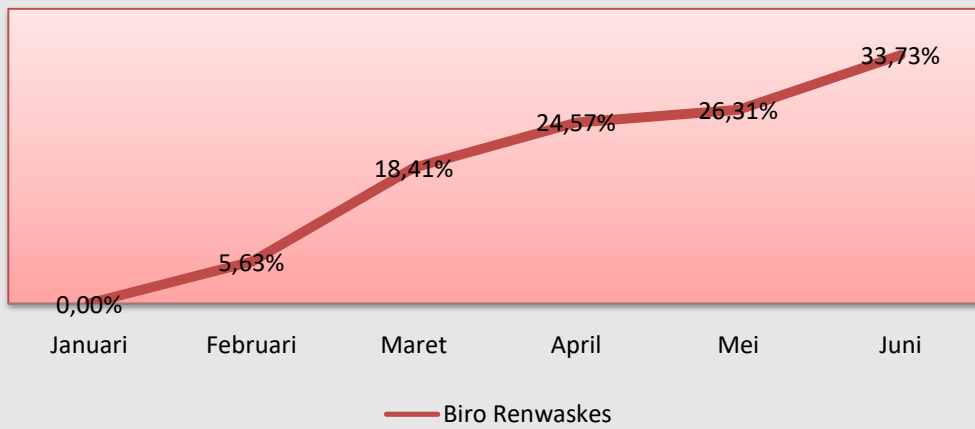

Data Grafik Laporan Realisasi Anggaran Komnas HAM Januari 2021 s/d Juni 2021

Realisasi Satker Komnas HAM RI TA 2021

Biro Umum

Biro Renwaskes

Biro Pemajuan

Biro Penegakan

PWK Aceh

PWK Sumbar

PWK Kalbar

PWK Sulteng

PWK Maluku

PWK Papua

Komper

Januari

Februari

Maret