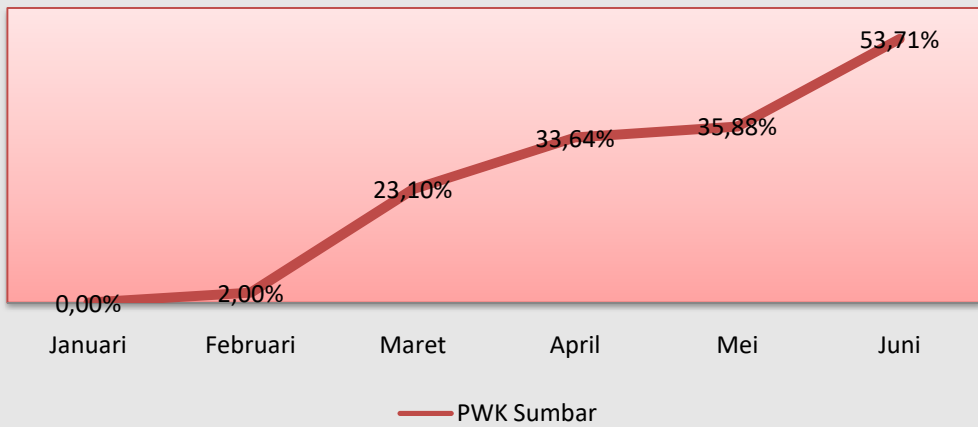

Data Grafik Laporan Realisasi Anggaran Komnas HAM Januari 2021 s/d Juni 2021

Realisasi Satker Komnas HAM RI TA 2021

Biro Umum

Biro Renwaskes

Biro Pemajuan

Biro Penegakan

PWK Aceh

PWK Sumbar

PWK Kalbar

PWK Sulteng

PWK Maluku

PWK Papua

Komper

Januari

Februari

Maret