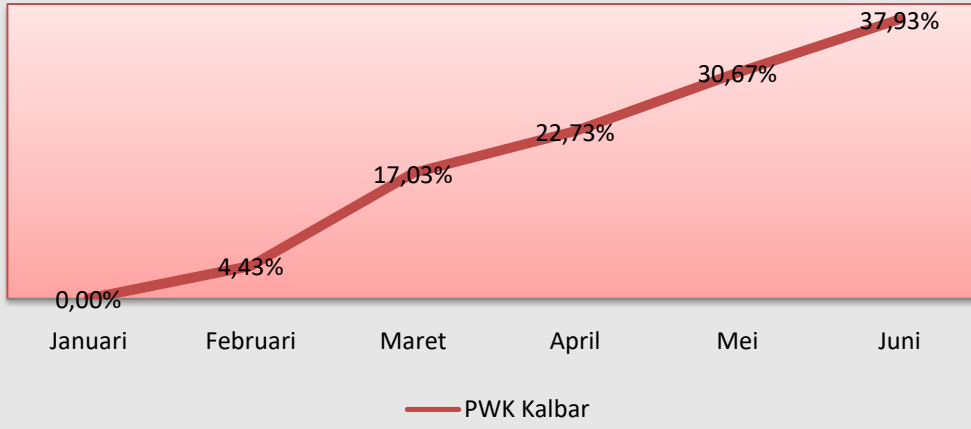

Data Grafik Laporan Realisasi Anggaran Komnas HAM Januari 2021 s/d Juni 2021

Realisasi Satker Komnas HAM RI TA 2021

Biro Umum

Biro Renwaskes

Biro Pemajuan

Biro Penegakan

PWK Aceh

PWK Sumbar

PWK Kalbar

PWK Sulteng

PWK Maluku

PWK Papua

Komper

Januari

Februari

Maret