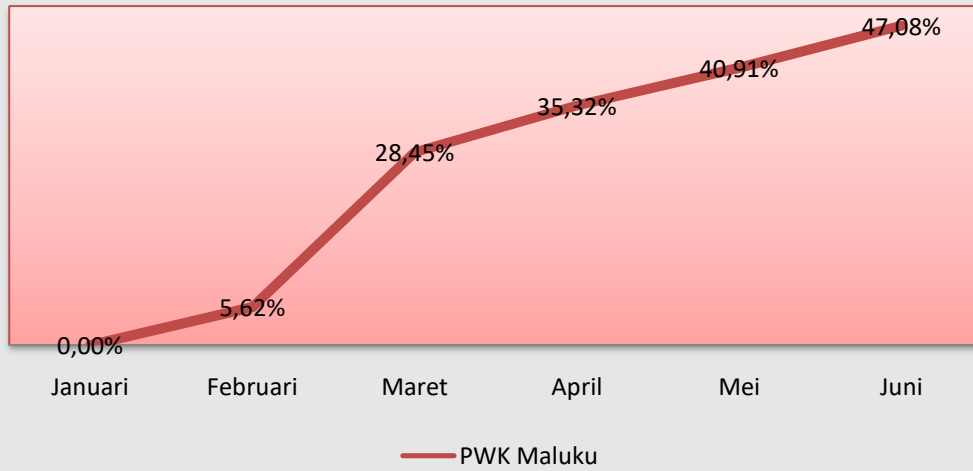

Data Grafik Laporan Realisasi Anggaran Komnas HAM Januari 2021 s/d Juni 2021

Realisasi Satker Komnas HAM RI TA 2021

Biro Umum

Biro Renwaskes

Biro Pemajuan

Biro Penegakan

PWK Aceh

PWK Sumbar

PWK Kalbar

PWK Sulteng

PWK Maluku

PWK Papua

Komper

Januari

Februari

Maret