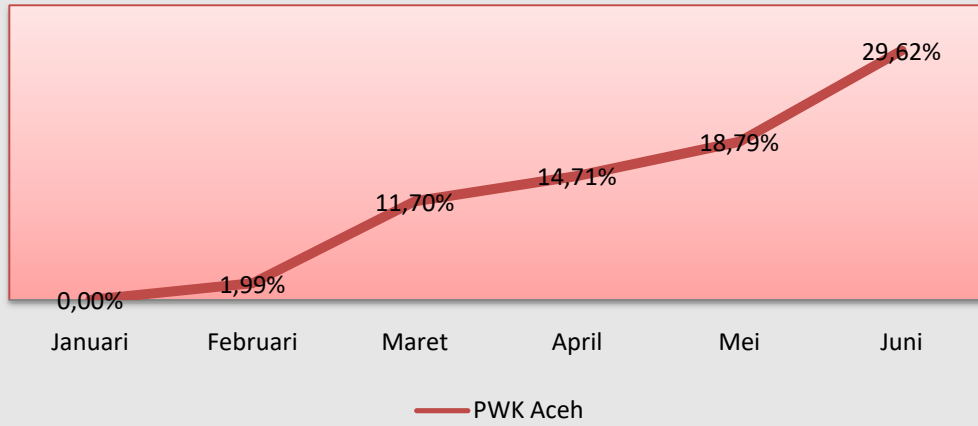

Data Grafik Laporan Realisasi Anggaran Komnas HAM Januari 2021 s/d Juni 2021

Realisasi Satker Komnas HAM RI TA 2021

Biro Umum

Biro Renwaskes

Biro Pemajuan

Biro Penegakan

PWK Aceh

PWK Sumbar

PWK Kalbar

PWK Sulteng

PWK Maluku

PWK Papua

Komper

Januari

Februari

Maret