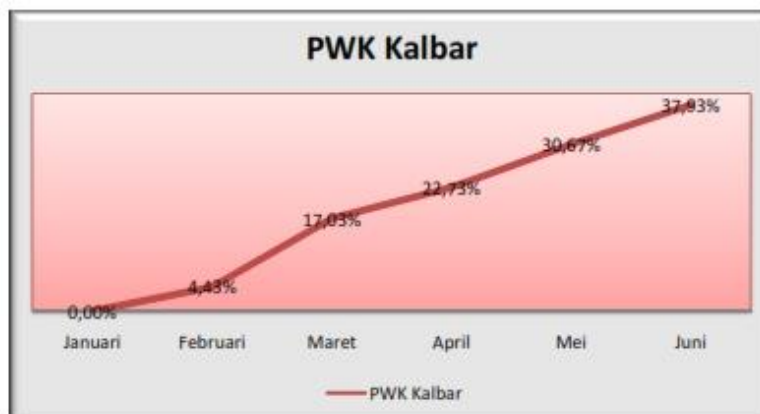

Kantor Komnas HAM Perwakilan Provinsi Kalimantan Barat