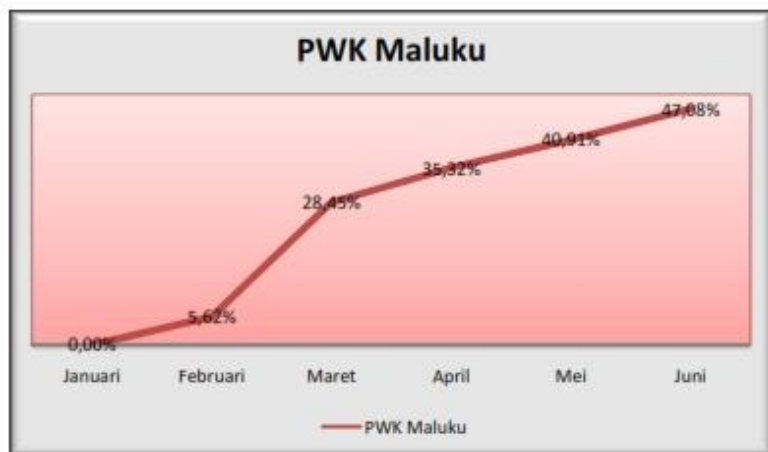

Kantor Komnas HAM Perwakilan Provinsi Maluku