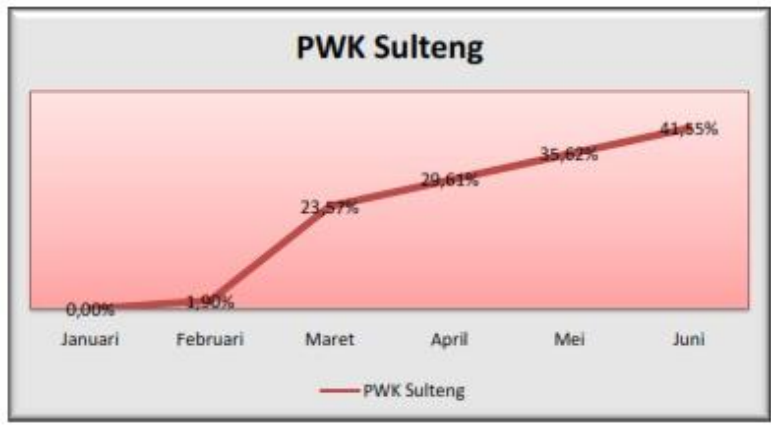

Kantor Komnas HAM Perwakilan Provinsi Sulawesi Tengah