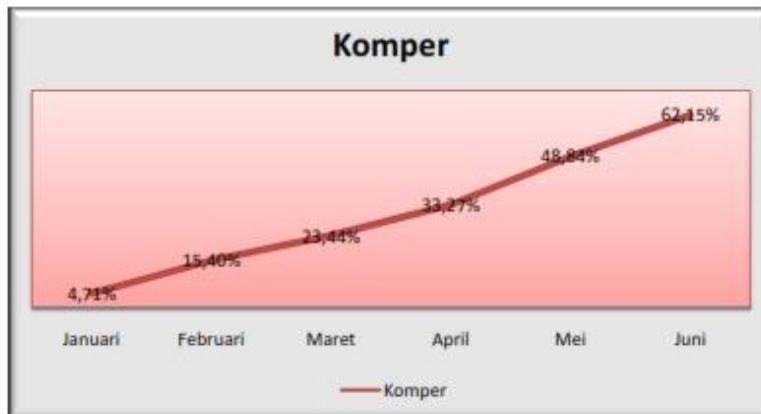

GRAFIK LAPORAN REALISASI ANGGARAN KOMISI NASIONAL HAK ASASI MANUSIA JANUARI S.D MEI 2021

Komnas HAM Jakarta

Kantor Komnas Perempuan

Kantor Komnas HAM Perwakilan Provinsi Aceh

Kantor Komnas HAM Perwakilan Provinsi Sumatera Barat