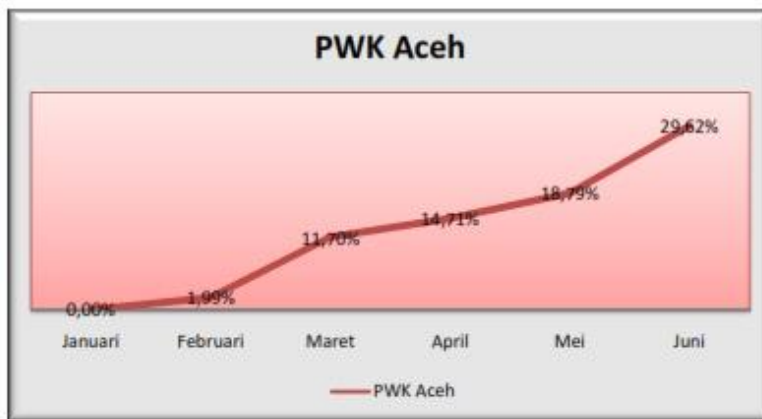

GRAFIK LAPORAN REALISASI ANGGARAN KOMISI NASIONAL HAK ASASI MANUSIA JANUARI S.D MEI 2021

Komnas HAM Jakarta

Kantor Komnas Perempuan

Kantor Komnas HAM Perwakilan Provinsi Aceh

Kantor Komnas HAM Perwakilan Provinsi Sumatera Barat