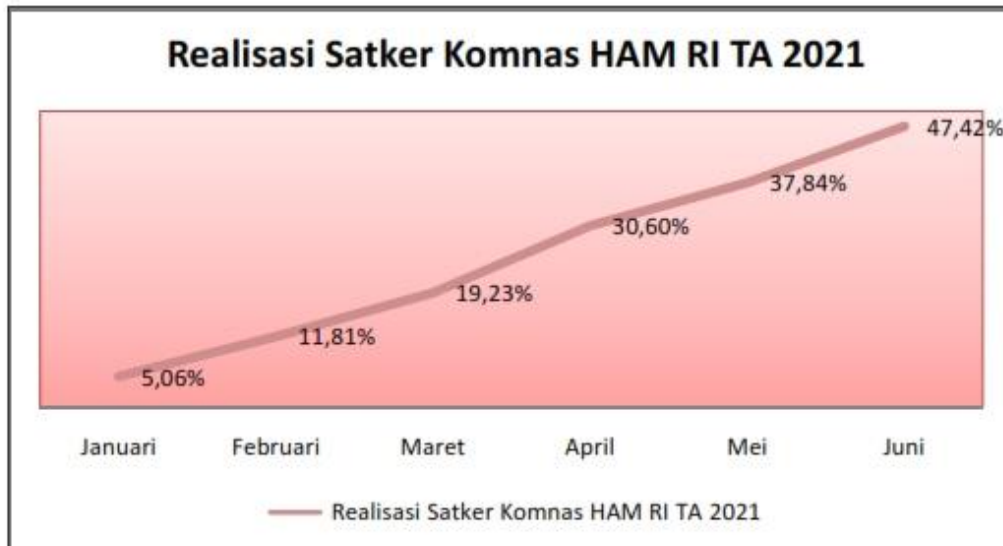

GRAFIK LAPORAN REALISASI ANGGARAN KOMISI NASIONAL HAK ASASI MANUSIA JANUARI S.D MEI 2021

Komnas HAM Jakarta

Kantor Komnas Perempuan

Kantor Komnas HAM Perwakilan Provinsi Aceh

Kantor Komnas HAM Perwakilan Provinsi Sumatera Barat