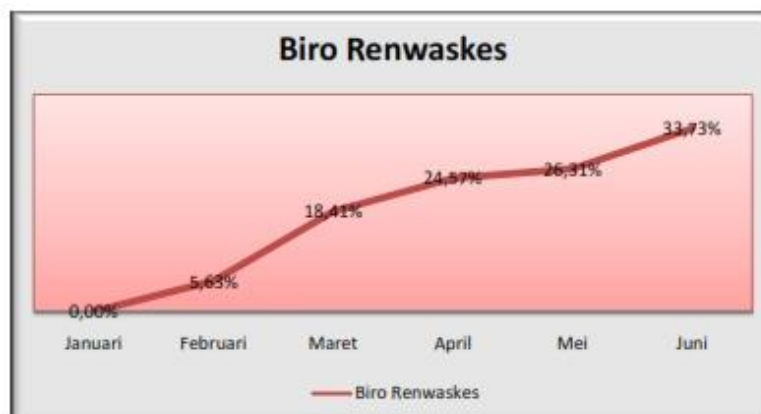

GRAFIK LAPORAN REALISASI ANGGARAN KOMISI NASIONAL HAK ASASI MANUSIA JANUARI S.D MEI 2021

Komnas HAM Jakarta

Kantor Komnas Perempuan

Kantor Komnas HAM Perwakilan Provinsi Aceh

Kantor Komnas HAM Perwakilan Provinsi Sumatera Barat