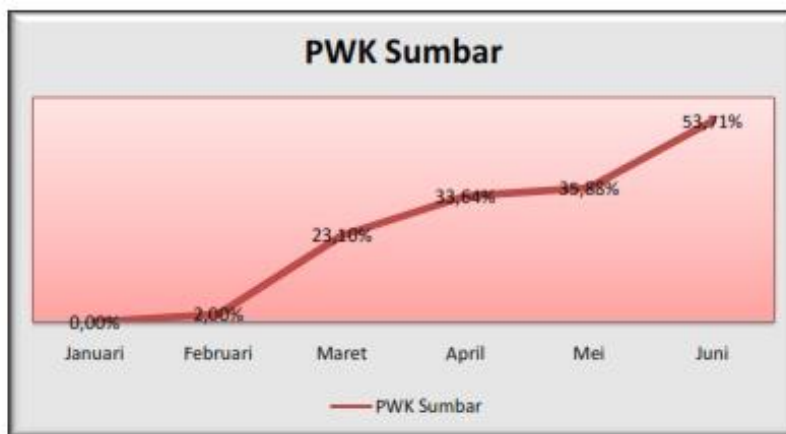

GRAFIK LAPORAN REALISASI ANGGARAN KOMISI NASIONAL HAK ASASI MANUSIA JANUARI S.D MEI 2021

Komnas HAM Jakarta

Kantor Komnas Perempuan

Kantor Komnas HAM Perwakilan Provinsi Aceh

Kantor Komnas HAM Perwakilan Provinsi Sumatera Barat