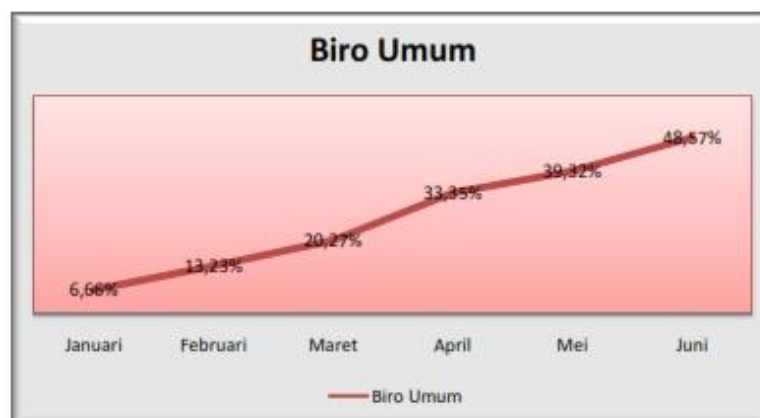

GRAFIK LAPORAN REALISASI ANGGARAN KOMISI NASIONAL HAK ASASI MANUSIA JANUARI S.D MEI 2021

Komnas HAM Jakarta

Kantor Komnas Perempuan

Kantor Komnas HAM Perwakilan Provinsi Aceh

Kantor Komnas HAM Perwakilan Provinsi Sumatera Barat